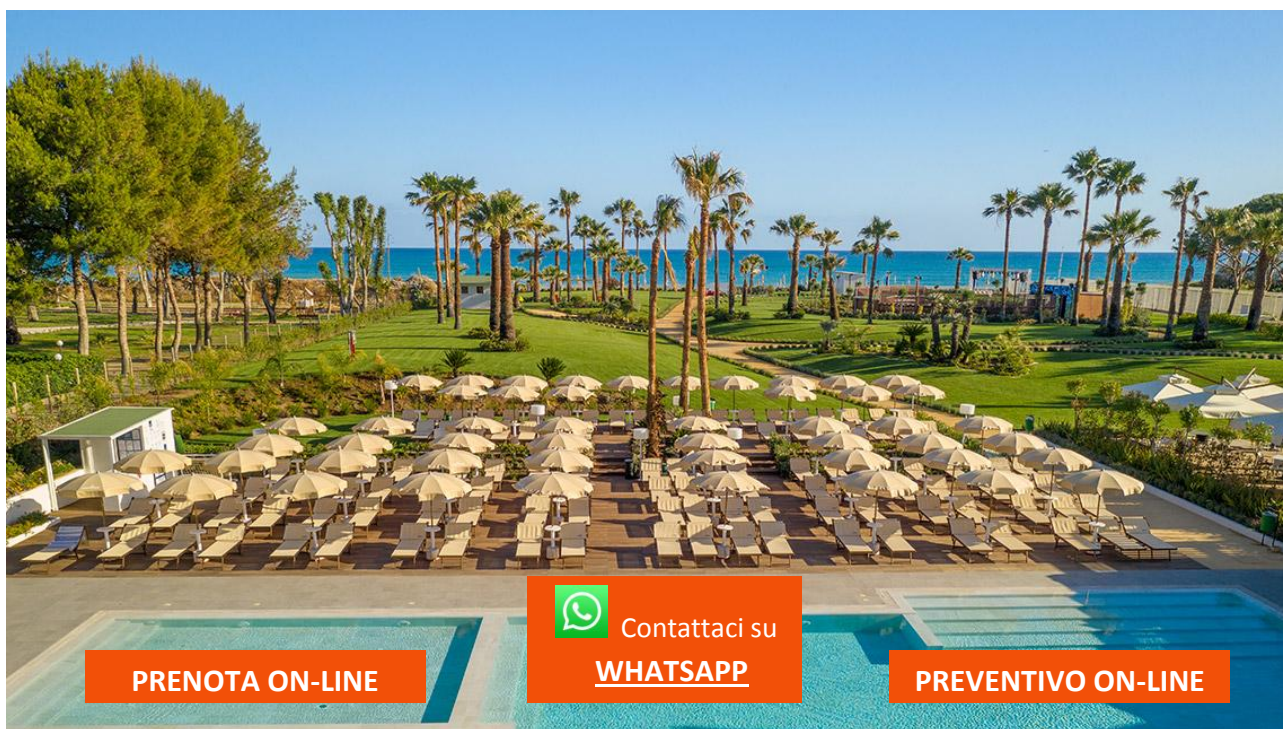

Himera Premium Resort* * * *

Campofelice di Roccella (Pa)

PRENOTA ON-LINE

Contattaci su
WHATSAPP

PREVENTIVO ON-LINE

Settimane Estate 2023

Dal 2 Giugno al 29 Settembre

Tariffe per persona settimanale - Disponibilità limitata fino ad esaurimento