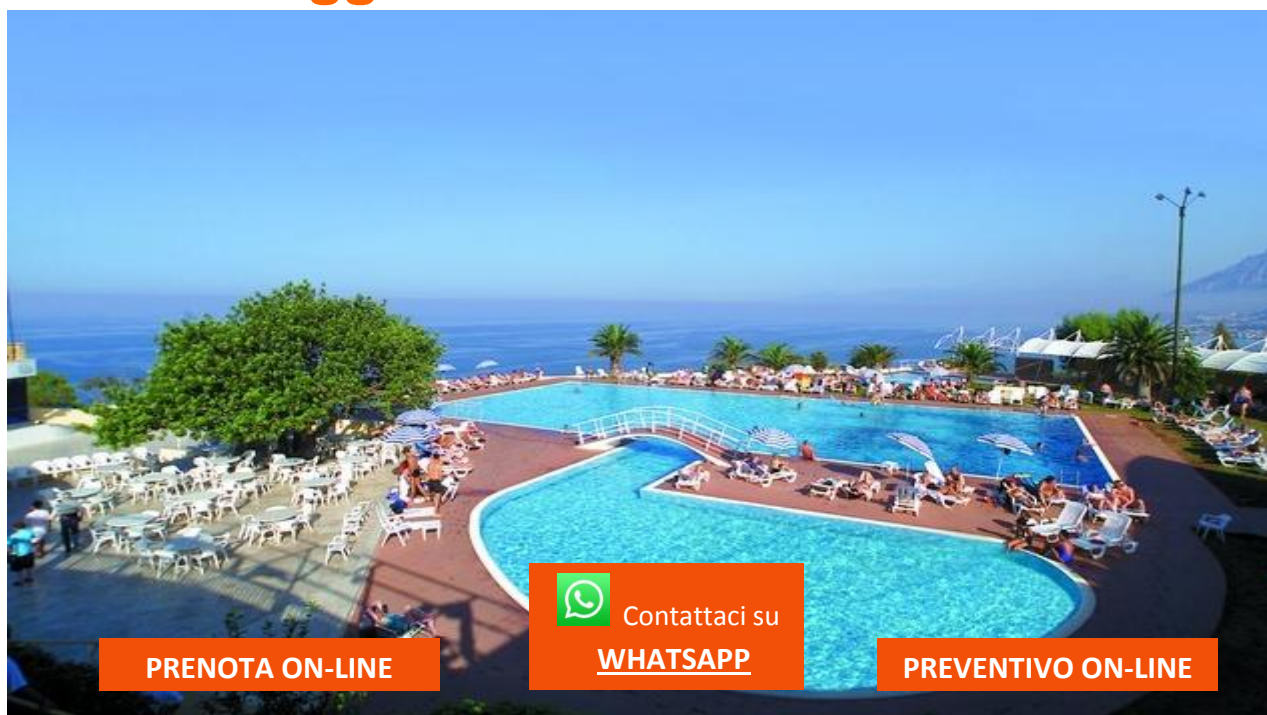

Hotel Villaggio Torre Normanna

Altavilla Milicia (Pa)

Contattaci su

WHATSAPP

PRENOTA ON-LINE

PREVENTIVO ON-LINE

Settimane Estate 2024 Dal 26 Maggio al 31 Ottobre

Tariffe settimanali per persona

La quota comprende:

- Sist. in camera Hotel o Villaggio
- Trattamento di Pensione Completa o Mezza Pensione
- Bevande incluse ai pasti
- Tessera Club inclusa
- Animazione
- Piscina e Spiaggia attrezzata
- Wi-fi nelle aree comuni e nelle camere