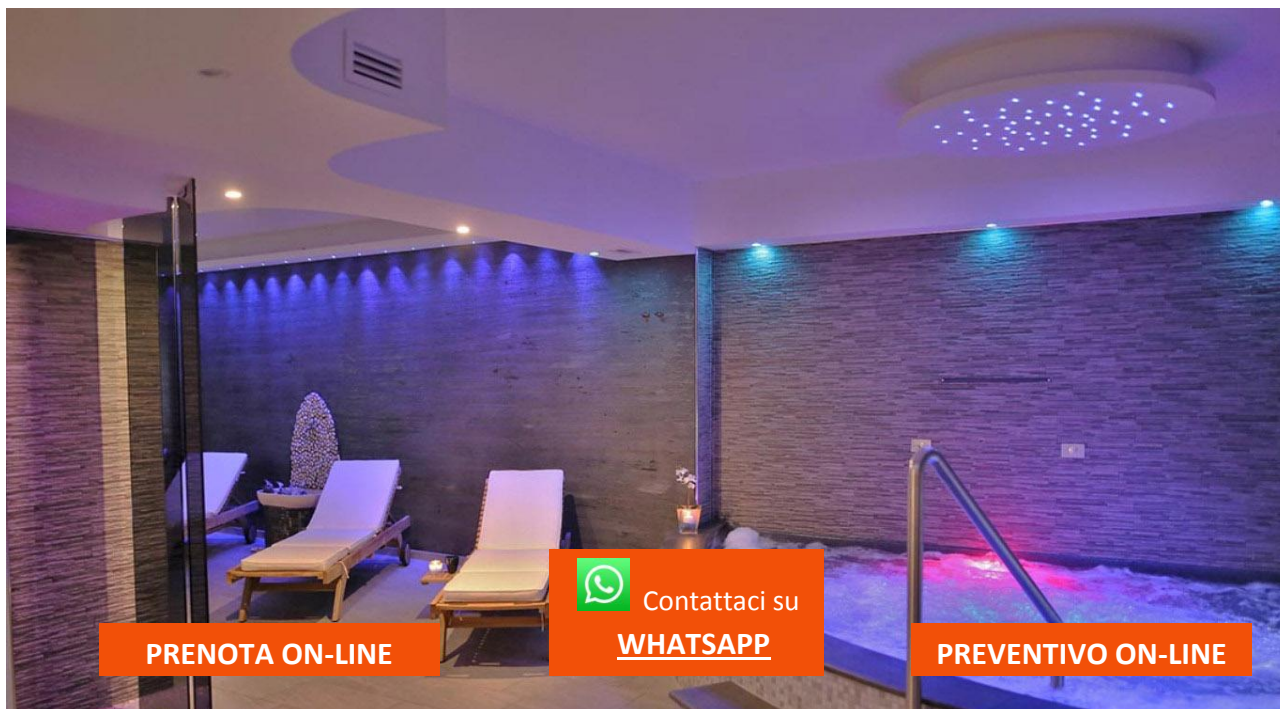

Mareneve Resort****

Linguaglossa (Ct)

PRENOTA ON-LINE

Contattaci su

WHATSAPP

PREVENTIVO ON-LINE

Pacchetto Bed & SPA Dall' 1 Gennaio al 22 Luglio

Tariffe per persona - Bevande Escluse - Escluso Ponti e Festività

Camera e Colazione	
Infrasettimanale (Dom/Sab)	1 Notte: € 80,00
Week End (Sab/Dom)*	1 Notte: € 85,00

* Dal 01/01 al 31/03 nei soggiorni che comprendono il Sabato: **MINIMO 2 Notti**

La quota comprende:

- Sistemazione in camera Superior
- Trattamento di Camera e Colazione
- **n. 1 Percorso Benessere (60 min.)** con: sauna, bagno turco, idromassaggio geysir, doccia emozionale, zona relax con tisane
- kit accappatoio e ciabattine
- Utilizzo Giardino Relax con vasche idromassaggio

Bambini sotto i 14 anni non ammessi al centro benessere

Riduzioni:

- Infant 0/3 anni n.c. : GRATUITI (letto genitori)
- 3°/4° letto Bambini 3/12 anni n.c. -50% (in superior o junior suite)
- 3°/4° letto adulti: -20% (in superior o junior suite)
- Camera Dependance: -€ 5,00 p.p. a notte

Supplementi:

- Doppia Uso Singola: € 25,00 a notte
- Junior Suite: € 25,00 p.p. a notte
- Culla: € 10,00 a notte
- Pasto Extra: € 28,00 p.p. a pasto (bev. escluse)
- Deluxe vista Etna: € 10,00 p.p. a notte