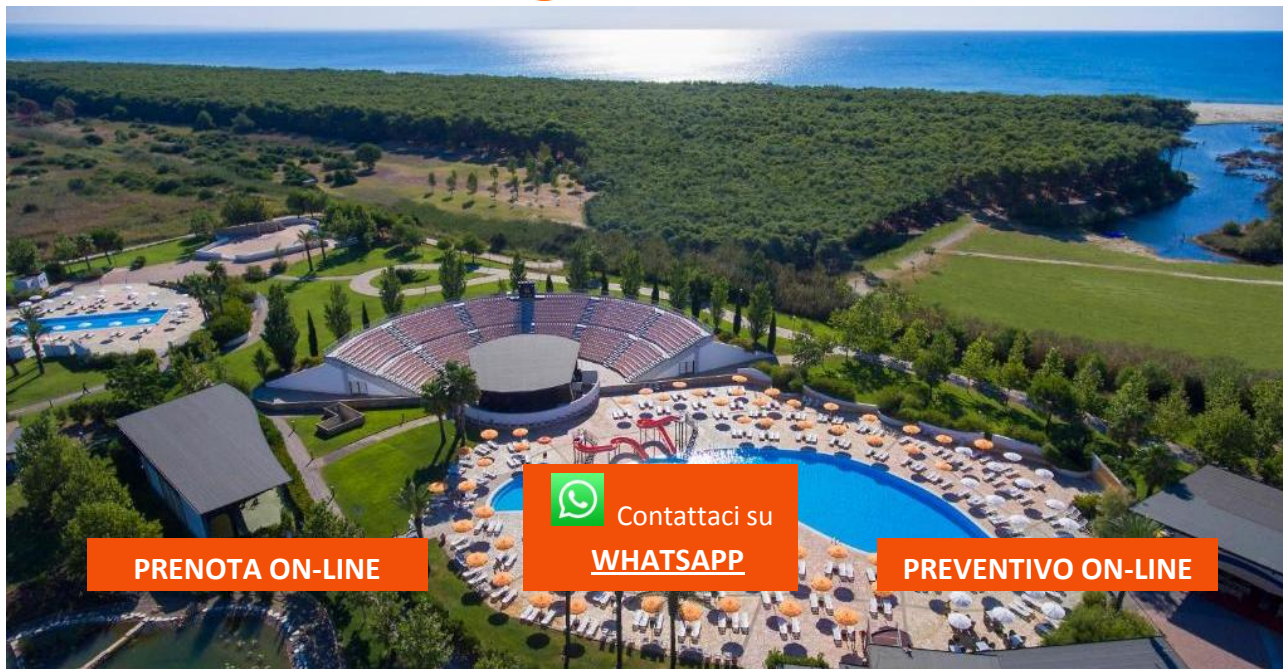

Torreserena Village**** Marina di Ginosa (Ta) - PUGLIA

Ponte 2 Giugno in Prenota Prima **Dal 31 Maggio al 2 Giugno**

Tariffe per persona - Bevande incluse ai pasti - Tariffa dinamica a disp. limitata (può subire variazioni)