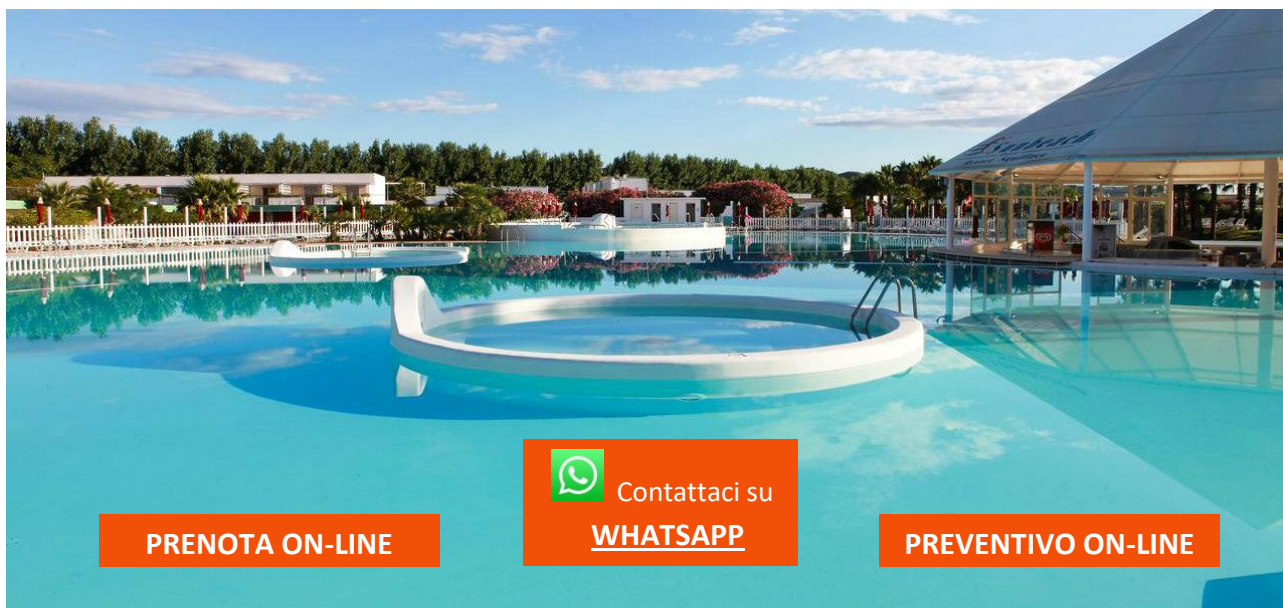

Club Esse Sunbeach Resort**** Squillace (Cz) - CALABRIA

PRENOTA ON-LINE

Contattaci su

WHATSAPP

PREVENTIVO ON-LINE

Settimane Estate 2024 in Calabria Dal 2 Giugno al 15 Settembre

Tariffe settimanali per persona - Tariffa Smile a disp. limitata da riconfermare alla prenotazione

TESSERA CLUB (obbl. pag. in loco): € 7,00 al giorno per persona dai 3 anni in su